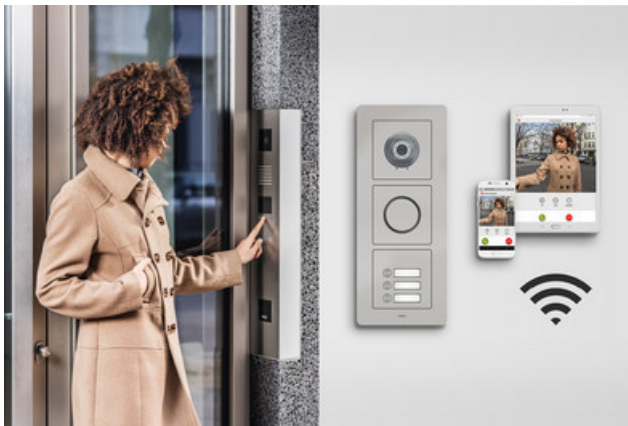

STR - Intelligente Gebäudekommunikation

IP-Systeme

Video-Sprechanlagen STR-IP

IP Lautsprecher- und Kameramodul

IP Displaymodul

IP Touch Türstation

Video-Innenstationen 7 Zoll

Video-Innenstationen 10 Zoll

Qwiksmart

Qwiksmart Touch 7 Türstation

Qwiksmart plus IP-Gateway

Innenstationen Qwikbus

News

Briefkastenanlagen Plano

Design-Innensprechstelle FS40

Qwiksmart Touch 7 Türstation weiss