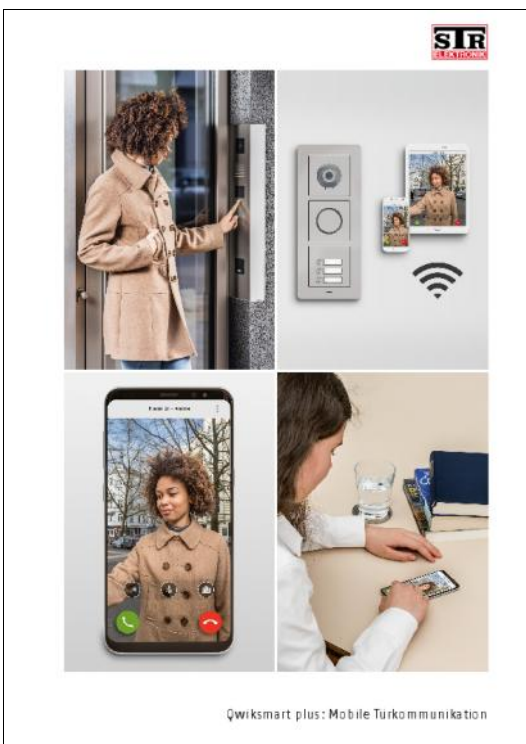

Qwiksmart plus Gateway GW333

[> Download](#)

Sonstige