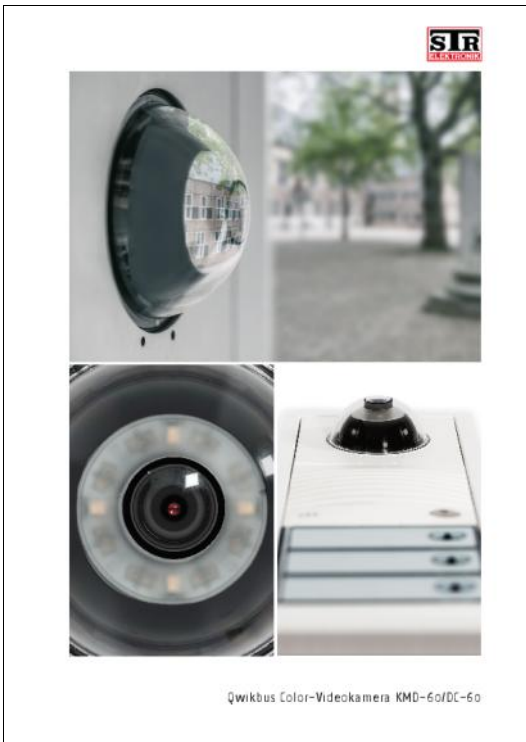

Videokamera KMD-60/DC-60

[> Download](#)