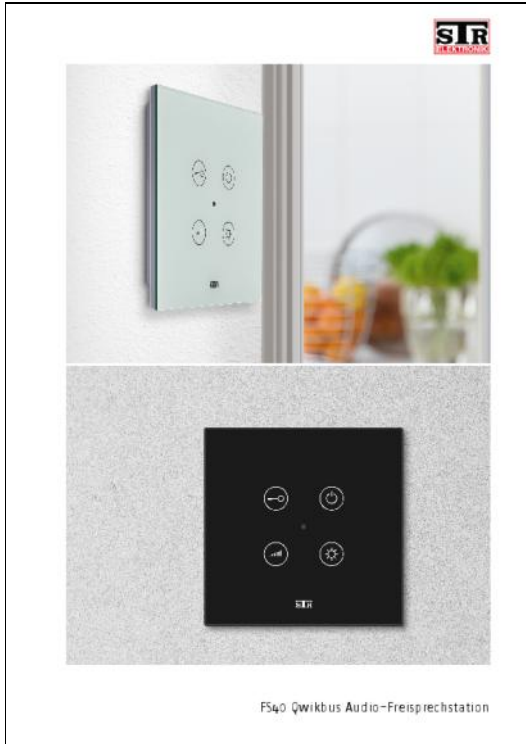

Prospekte und Flyer

Qwikbus

Audio-Freisprechstation FS40

[> Download](#)

Qwiksmart Touch 7

[> Download](#)

Bildspeicher BS333

[> Download](#)

Digitale Türstation DBM40

[> Download](#)

Innenstation Serie 35

[> Download](#)

Videokamera KMBC-3F

[> Download](#)

Dekorplatten

[> Download](#)