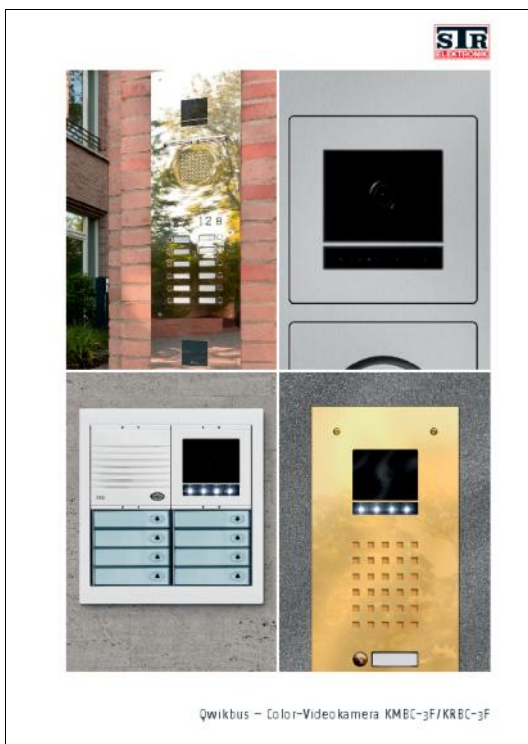

Prospekte und Flyer

Qwikbus

Audio-Freisprechstation FS40

[> Download](#)

Qwiksmart Touch 7

[> Download](#)

Bildspeicher BS333

[> Download](#)

Digitale Türstation DBM40

[> Download](#)

Innenstation Serie 35

[> Download](#)

Videokamera KMBC-3F

[> Download](#)

Dekorplatten

[> Download](#)