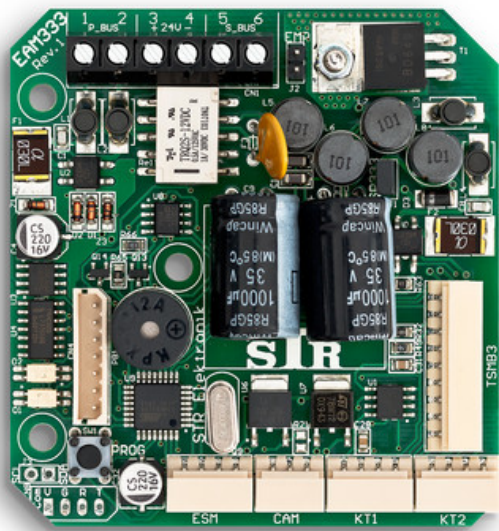

EAM333 Qwikbus Etagen-Anschluß-Mixer

Produktinformationen

Artikelnummer 33367

Beschreibung

Beim EAM333 handelt es sich um eine Anschlußplatine, welche das Bussystem in einen Primären- und Sekundären- Bus aufteilt. Dadurch wird ein Untersystem aufgebaut, welches wie ein einzelnes Qwikbus- System fungiert. Zudem sind Etageninterne Gespräche möglich.

Qwikbus Sprechanlagen zeichnen sich durch ein perfektes Zusammenspiel von Design und Technik aus:

- Digitale, busbasierte Tür- und Hauskommunikation für Audio und Color-Video
- Echte Zweidrahttechnik: Nur 2 Adern für Audio- und Videokommunikation einschließlich Stromversorgung
- Innenstationen wahlweise für Sprechen oder mit Hörer, in der neuen Linie auch kombiniert
- Beste Tonqualität durch neu entwickelten Soundprozessor
- Gut erkennbare, brillante Bilddarstellung der Videostationen
- Optionale Komfortmerkmale wie Portamat, Rufweilerschaltung u.v.m.

Einsatzbereiche

Vom Einfamilienhaus bis zu komplexen Projekten für Wohnen, Gewerbe und öffentliche Einrichtungen lässt sich mit Qwikbus jede Anlage für Türkommunikation exakt auf den entsprechenden Bedarf abstimmen. Gesteigerte Sicherheit bietet Qwikbus auch für Betreuungseinrichtungen wie Kindertagesstätten, Schulen oder Seniorenresidenzen, insbesondere in Verbindung mit der Einbindung einer elektronischen Zutrittskontrolle.

Technische Daten

Allgemeine Angaben

- Spannungsversorgung: 24V/DC
- Gewicht: 50 g

Maße

- Höhe: 76 mm
- Breite: 73 mm
- Tiefe: 17 mm

Montagearten

Hinterbau-Montage

Downloads