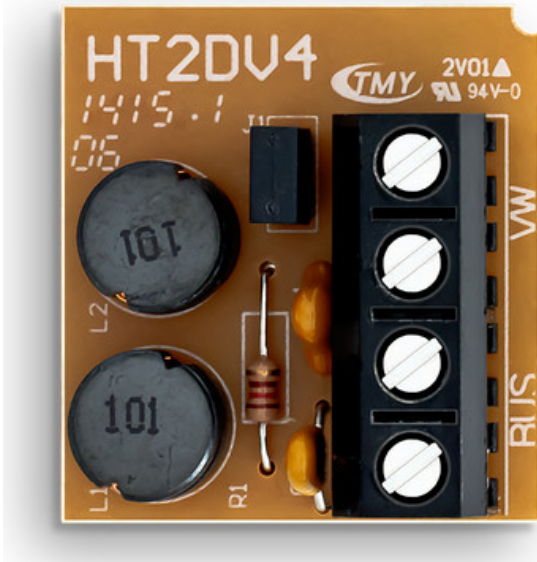

Downloads

HT2DV HF-Filterplatine 0.09 MB

Flyer Qwikbus 5.5 MB

16.07.2024

<https://www.str-elektronik.de/katalog>