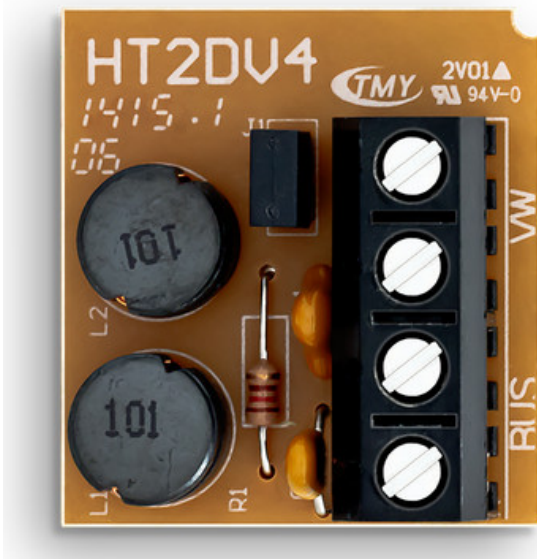

Qwikbus Sprechanlagen zeichnen sich durch ein perfektes Zusammenspiel von Design und Technik aus:

- Digitale, busbasierte Tür- und Hauskommunikation für Audio und Color-Video
- Echte Zweidrahttechnik: Nur 2 Adern für Audio- und Videokommunikation einschließlich Stromversorgung
- Innenstationen wahlweise für Sprechen oder mit Hörer, in der neuen Linie auch kombiniert
- Beste Tonqualität durch neu entwickelten Soundprozessor
- Gut erkennbare, brillante Bilddarstellung der Videostationen
- Optionale Komfortmerkmale wie Portamat, Rufweitzerschaltung u.v.m.

Einsatzbereiche

Vom Einfamilienhaus bis zu komplexen Projekten für Wohnen, Gewerbe und öffentliche Einrichtungen lässt sich mit Qwikbus jede Anlage für Türkommunikation exakt auf den entsprechenden Bedarf abstimmen. Gesteigerte Sicherheit bietet Qwikbus auch für Betreuungseinrichtungen wie Kindertagesstätten, Schulen oder Seniorenresidenzen, insbesondere in Verbindung mit der Einbindung einer elektronischen Zutrittskontrolle.