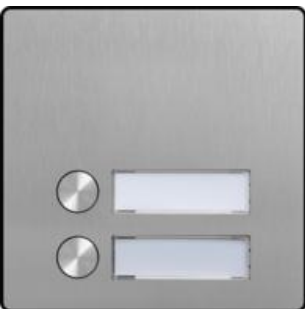

MGM-TT33

MGM-LIP

MGM-X

MKK-1

MKK-2