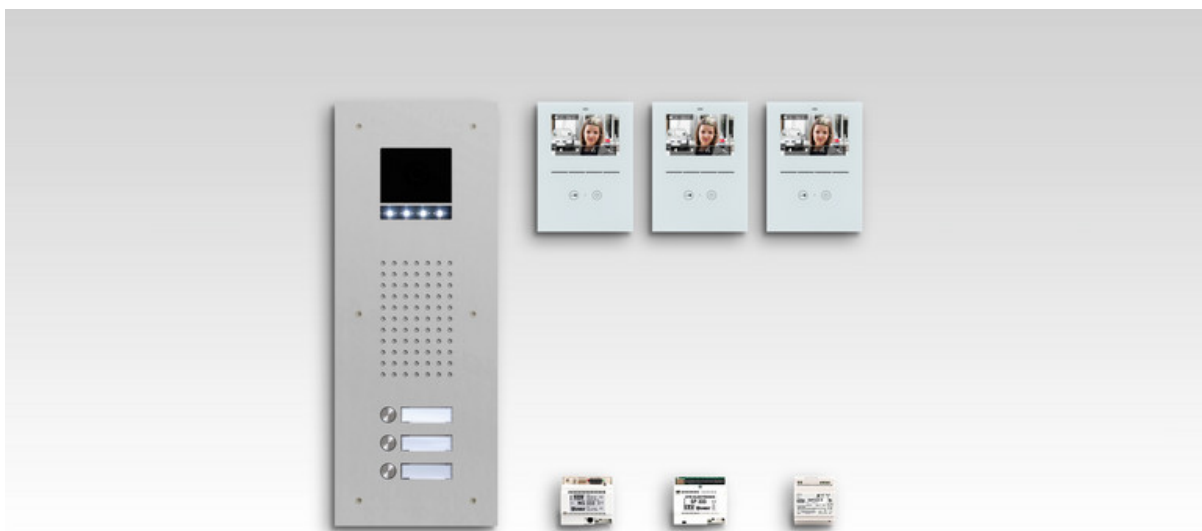

Video-Außenstationen Secuflex für Qwikbus

VFS40

CCD-C3

TT33

Produktvarianten

delstahl gebürstet
rontplatten in Edelstahl gebürstet