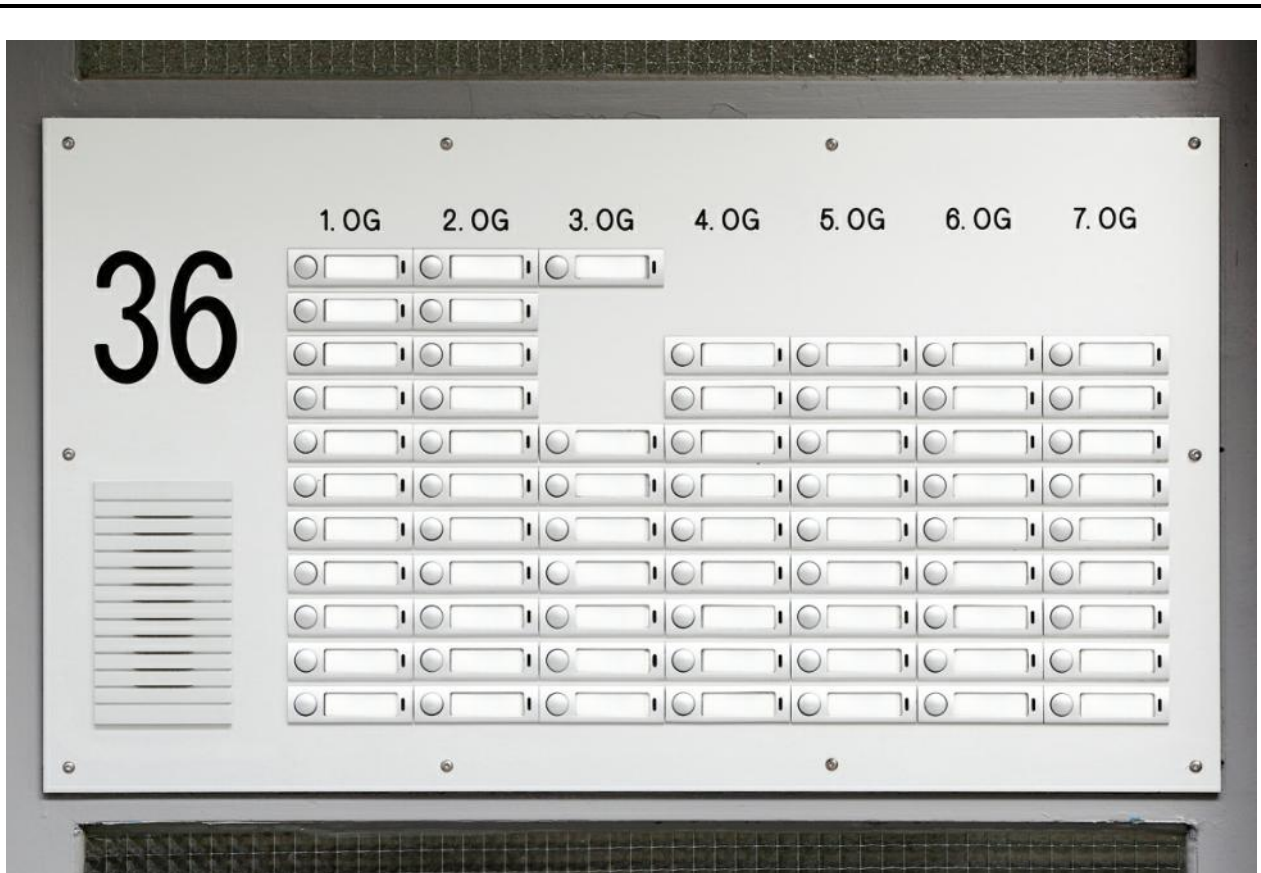

Außenstationen Alumira

Die wirtschaftliche Aluminium-Türstation.

Nicht nur eine mehrere Millimeter starke Aluminium-Frontplatte, sondern auch Sprechgitter und Tasterrahmen aus massivem Aluminiumprofil schützen die Komponenten vorhandener Sprechanlagen oder von Lippert Komplettsystemen ab Werk zuverlässig und zu einem attraktiven Preis.

Außenstationen

Audio