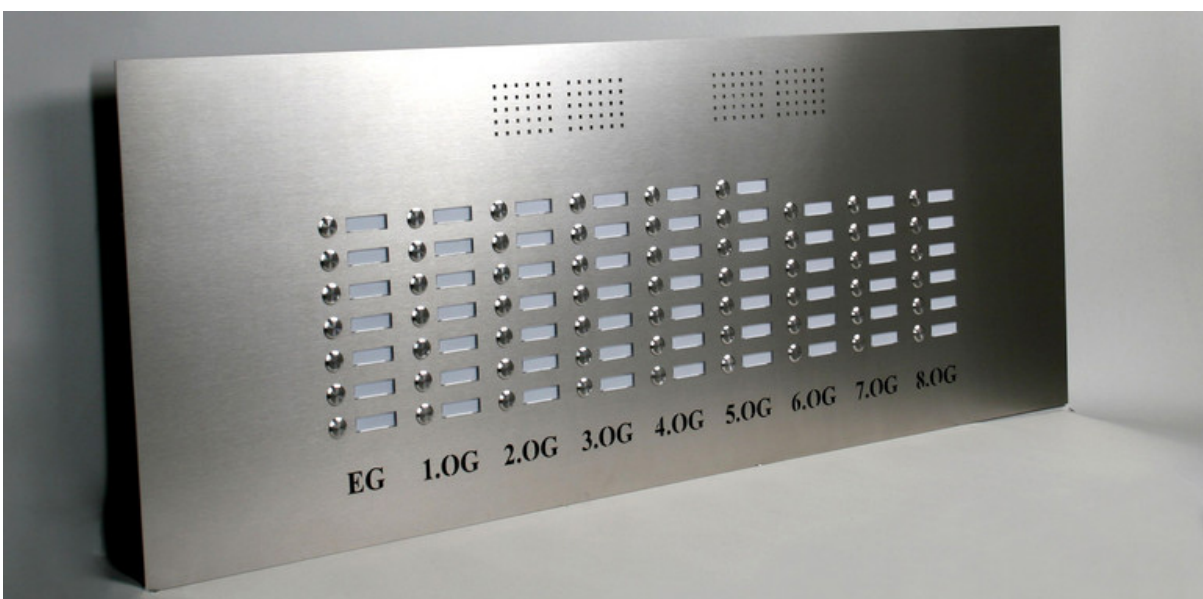

-reihig

standard-Türstationen für Video-Sprechanlagen. Für 1 bis 16 Teilnehmer geeignet. Die Frontplatte besteht aus poliertem Edelstahl mit PVD "Titanmessing".

Typ/Kontakte	Front B x H (mm)	UP-Kasten B x H x T (mm)
TVGS-6/2F	260 x 340	220 x 300 x 55
TVGS-8/2F	260 x 368	220 x 328 x 55
TVGS-10/2F	260 x 396	220 x 356 x 55
TVGS-12/2F	260 x 424	220 x 384 x 55
TVGS-14/2F	260 x 452	220 x 412 x 55
TVGS-16/2F	260 x 480	220 x 440 x 55

standard Serie TTVGS-F-L Titanmessing 1-reihig

standard-Türstationen für Video-Sprechanlagen. Für 1 bis 16 Teilnehmer geeignet. Die Frontplatte besteht aus poliertem Edelstahl mit PVD "Titanmessing".

Typ/Kontakte	Front B x H (mm)	UP-Kasten B x H x T (mm)
TVGS-1F-L	160 x 348	120 x 308 x 55
TVGS-2F-L	160 x 376	120 x 336 x 55
TVGS-3F-L	160 x 404	120 x 364 x 55
TVGS-4F-L	160 x 432	120 x 392 x 55
TVGS-5F-L	160 x 460	120 x 420 x 55
TVGS-6F-L	160 x 488	120 x 448 x 55
TVGS-7F-L	160 x 516	120 x 476 x 55
TVGS-8F-L	160 x 544	120 x 504 x 55

-reihig

Standard-Türstationen für Video-Sprechanlagen. Für 1 bis 16 Teilnehmer geeignet. Die Frontplatte besteht aus poliertem Edelstahl mit PVD "Titanmessing".

Typ/Kontakte	Front B x H (mm)	UP-Kasten B x H x T (mm)
TVGS-6/2F-L	260 x 368	220 x 328 x 55
TVGS-8/2F-L	260 x 396	220 x 356 x 55
TVGS-10/2F-L	260 x 424	220 x 384 x 55
TVGS-12/2F-L	260 x 452	220 x 412 x 55
TVGS-14/2F-L	260 x 480	220 x 440 x 55
TVGS-16/2F-L	260 x 508	220 x 468 x 55