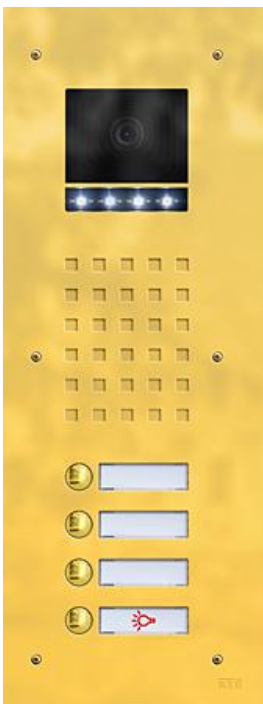

-reihig

standard-Türstationen für Video-Sprechanlagen. Für 1 bis 16 Teilnehmer geeignet. Die Frontplatte besteht aus poliertem Edelstahl mit PVD "Titanmessing".

Typ/Kontakte	Front B x H (mm)	UP-Kasten B x H x T (mm)
TVGS-6/2F	260 x 340	220 x 300 x 55
TVGS-8/2F	260 x 368	220 x 328 x 55
TVGS-10/2F	260 x 396	220 x 356 x 55
TVGS-12/2F	260 x 424	220 x 384 x 55
TVGS-14/2F	260 x 452	220 x 412 x 55
TVGS-16/2F	260 x 480	220 x 440 x 55

standard Serie TTVGS-F-L Titanmessing 1-reihig

standard-Türstationen für Video-Sprechanlagen. Für 1 bis 16 Teilnehmer geeignet. Die Frontplatte besteht aus poliertem Edelstahl mit PVD "Titanmessing".

Typ/Kontakte	Front B x H (mm)	UP-Kasten B x H x T (mm)
TVGS-1F-L	160 x 348	120 x 308 x 55
TVGS-2F-L	160 x 376	120 x 336 x 55
TVGS-3F-L	160 x 404	120 x 364 x 55
TVGS-4F-L	160 x 432	120 x 392 x 55
TVGS-5F-L	160 x 460	120 x 420 x 55
TVGS-6F-L	160 x 488	120 x 448 x 55
TVGS-7F-L	160 x 516	120 x 476 x 55
TVGS-8F-L	160 x 544	120 x 504 x 55