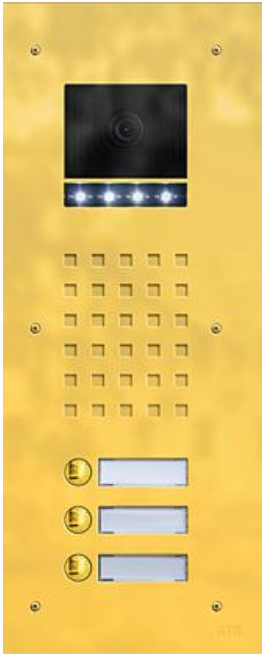

Standard Serie TTVGS-F Titanmessing 1-reihig

Standard-Türstationen für Video-Sprechanlagen. Für 1 bis 16 Teilnehmer geeignet. Die Frontplatte besteht aus poliertem Edelstahl mit PVD "Titanmessing".

Typ/Kontakte	Front B x H (mm)	UP-Kasten B x H x T (mm)
TVGS-1F	160 x 320	120 x 280 x 55
TVGS-2F	160 x 348	120 x 308 x 55
TVGS-3F	160 x 376	120 x 336 x 55
TVGS-4F	160 x 404	120 x 364 x 55
TVGS-5F	160 x 432	120 x 392 x 55
TVGS-6F	160 x 460	120 x 420 x 55
TVGS-7F	160 x 488	120 x 448 x 55
TVGS-8F	160 x 516	120 x 476 x 55