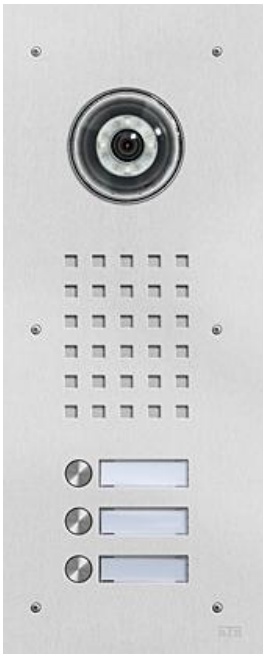

-reihig

standard-Türstationen für Video-Sprechanlagen, mit LED-Lichttaster. Für 1 bis 16 Teilnehmer geeignet. Die Frontplatte besteht aus gebürstetem Edelstahl.

Typ/Kontakte	Front B x H (mm)	UP-Kasten B x H x T (mm)
TVR-6/2F-L	260 x 368	220 x 328 x 55
TVR-8/2F-L	260 x 396	220 x 356 x 55
TVR-10/2F-L	260 x 424	220 x 384 x 55
TVR-12/2F-L	260 x 452	220 x 412 x 55
TVR-14/2F-L	260 x 480	220 x 440 x 55
TVR-16/2F-L	260 x 508	220 x 468 x 55

standard Serie TTVR-D Edelstahl 1-reihig

standard-Türstationen für Video-Sprechanlagen. Für 1 bis 16 Teilnehmer geeignet. Die Frontplatte besteht aus gebürstetem Edelstahl.

Typ/Kontakte	Front B x H (mm)	UP-Kasten B x H x T (mm)
TVR-1D	160 x 320	120 x 280 x 55
TVR-2D	160 x 348	120 x 308 x 55
TVR-3D	160 x 376	120 x 336 x 55
TVR-4D	160 x 404	120 x 364 x 55
TVR-5D	160 x 432	120 x 392 x 55
TVR-6D	160 x 460	120 x 420 x 55
TVR-7D	160 x 488	120 x 448 x 55
TVR-8D	160 x 516	120 x 476 x 55