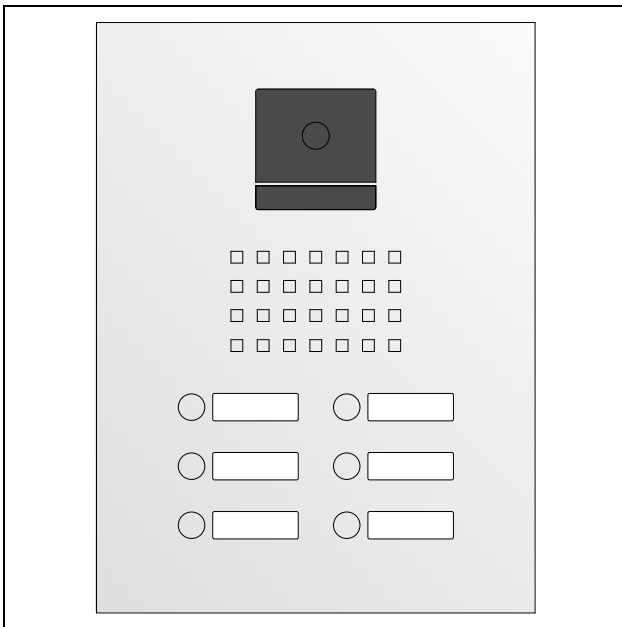

Technische Zeichnungen

Robusto Video 2-reihig

Produktvarianten

Standard Serie TTVR-F Edelstahl 1-reihig

Standard-Türstationen für Video-Sprechanlagen. Für 1 bis 16 Teilnehmer geeignet. Die Frontplatte besteht aus gebürstetem Edelstahl.