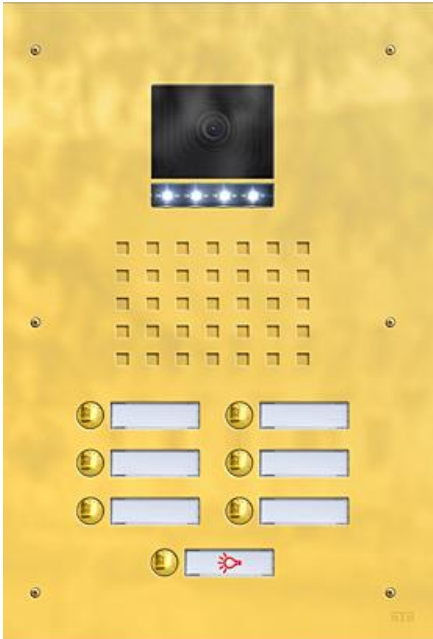

-reihig

Standard-Türstationen für Video-Sprechanlagen. Für 1 bis 16 Teilnehmer geeignet. Die Frontplatte besteht aus poliertem Edelstahl mit PVD "Titanmessing".

Typ/Kontakte	Front B x H (mm)	UP-Kasten B x H x T (mm)
TVGS-6/2F-L	260 x 368	220 x 328 x 55
TVGS-8/2F-L	260 x 396	220 x 356 x 55
TVGS-10/2F-L	260 x 424	220 x 384 x 55
TVGS-12/2F-L	260 x 452	220 x 412 x 55
TVGS-14/2F-L	260 x 480	220 x 440 x 55
TVGS-16/2F-L	260 x 508	220 x 468 x 55