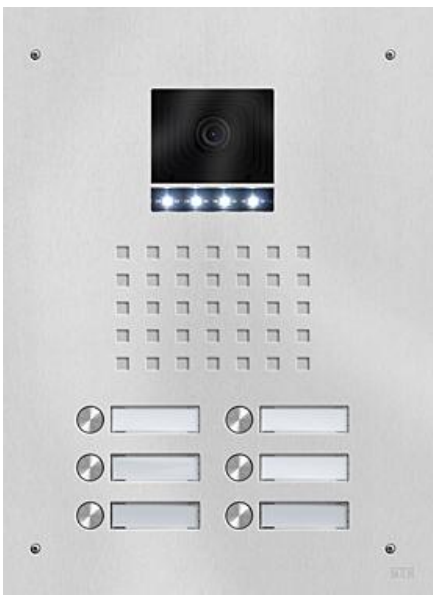

Typ/Kontakte	Front B x H (mm)	UP-Kasten B x H x T (mm)
TVR-1F	160 x 320	120 x 280 x 55
TVR-2F	160 x 348	120 x 308 x 55
TVR-3F	160 x 376	120 x 336 x 55
TVR-4F	160 x 404	120 x 364 x 55
TVR-5F	160 x 432	120 x 392 x 55
TVR-6F	160 x 460	120 x 420 x 55
TVR-7F	160 x 488	120 x 448 x 55
TVR-8F	160 x 516	120 x 476 x 55

-reihig

standard-Türstationen für Video-Sprechanlagen. Für 1 bis 16 Teilnehmer geeignet. Die Frontplatte besteht aus gebürstetem Edelstahl.

Typ/Kontakte	Front B x H (mm)	UP-Kasten B x H x T (mm)
TVR-6/2F	260 x 340	220 x 300 x 55
TVR-8/2F	260 x 368	220 x 328 x 55
TVR-10/2F	260 x 396	220 x 356 x 55
TVR-12/2F	260 x 424	220 x 384 x 55
TVR-14/2F	260 x 452	220 x 412 x 55
TVR-16/2F	260 x 480	220 x 440 x 55