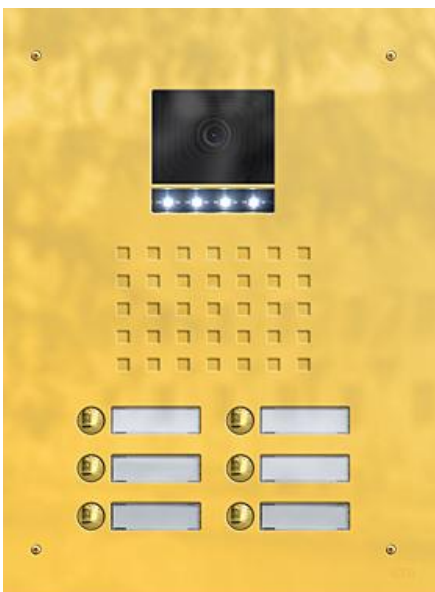

Standard Serie TTVGS-F Titanmessing 1-reihig

Standard-Türstationen für Video-Sprechanlagen. Für 1 bis 16 Teilnehmer geeignet. Die Frontplatte besteht aus poliertem Edelstahl mit PVD "Titanmessing".

Typ/Kontakte	Front B x H (mm)	UP-Kasten B x H x T (mm)
TVGS-1F	160 x 320	120 x 280 x 55
TVGS-2F	160 x 348	120 x 308 x 55
TVGS-3F	160 x 376	120 x 336 x 55
TVGS-4F	160 x 404	120 x 364 x 55
TVGS-5F	160 x 432	120 x 392 x 55
TVGS-6F	160 x 460	120 x 420 x 55
TVGS-7F	160 x 488	120 x 448 x 55
TVGS-8F	160 x 516	120 x 476 x 55