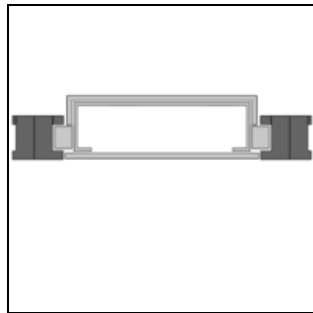

Außenstationen Aufputz verkleidet