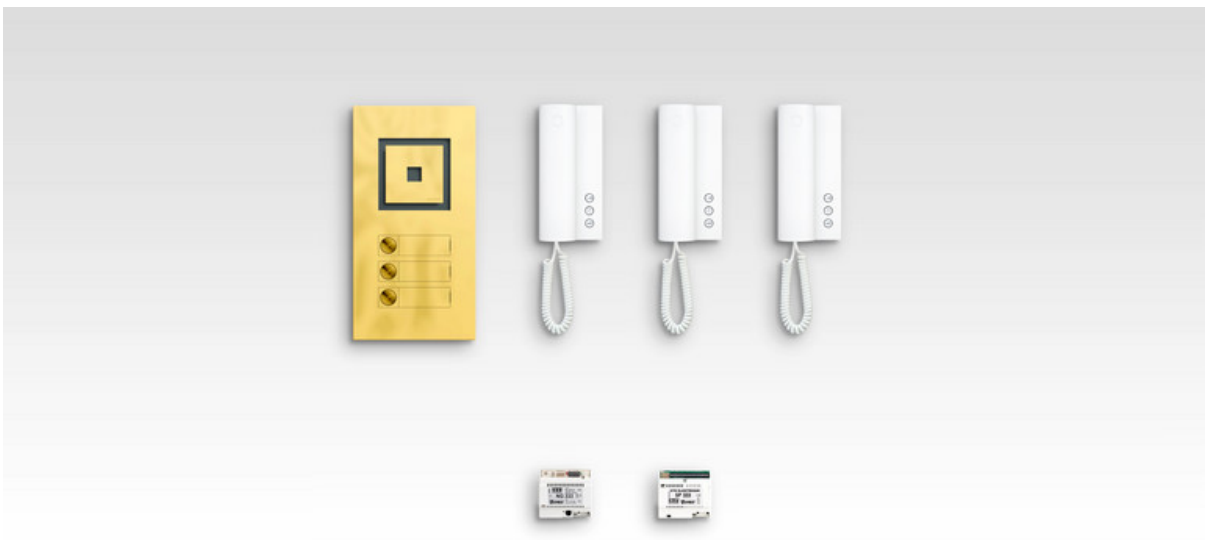

AV3 Schildeinlage

AV3 Etiketten

AV3 Schlüssel

LED 2er

LED 4er

delstahl gebürstet

rontplatten in Edelstahl gebürstet

delstahl poliert "Titanmessing"

rontplatten in Edelstahl poliert und beschichtet "Titanmessing"

Zubehör

AV3-B Taster