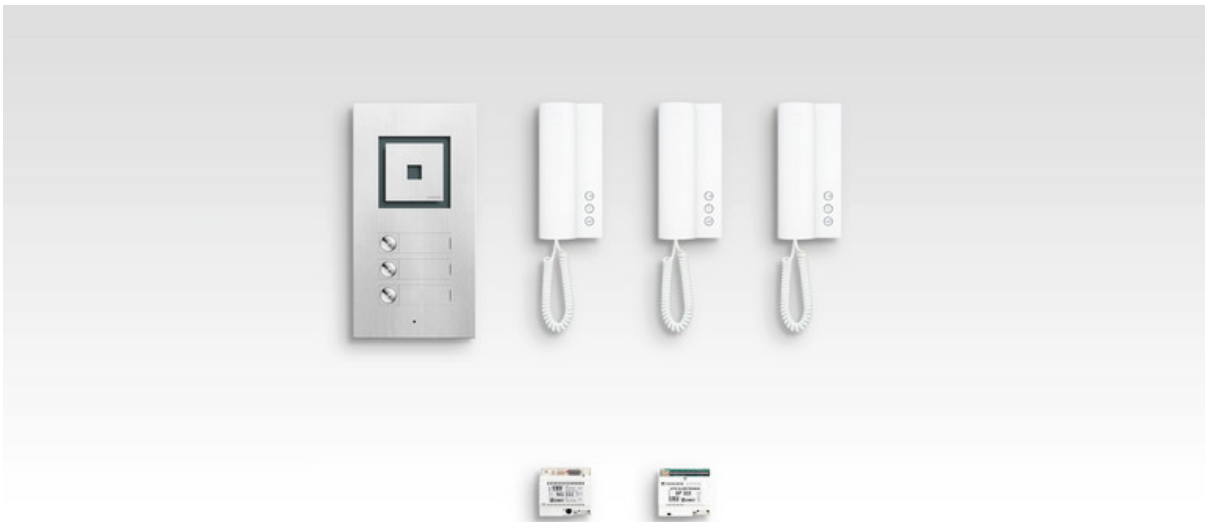

delstahl gebürstet

rontplatten in Edelstahl gebürstet

delstahl poliert "Titanmessing"

rontplatten in Edelstahl poliert und beschichtet "Titanmessing"

Zubehör

AV3-B Taster