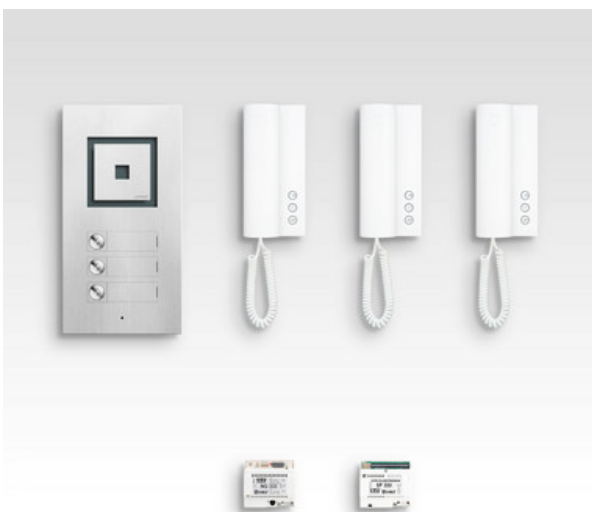

Qwikbus Sprechanlagen zeichnen sich durch ein perfektes Zusammenspiel von Design und Technik aus:

- Digitale, busbasierte Tür- und Hauskommunikation für Audio und Color-Video
- Echte Zweidrahttechnik: Nur 2 Adern für Audio- und Videokommunikation einschließlich Stromversorgung
- Innenstationen wahlweise für Sprechen oder mit Hörer, in der neuen Linie auch kombiniert
- Beste Tonqualität durch neu entwickelten Soundprozessor
- Gut erkennbare, brillante Bilddarstellung der Videostationen
- Optionale Komfortmerkmale wie Portamat, Rufwefterschaltung u.v.m.

Einsatzbereiche

Vom Einfamilienhaus bis zu komplexen Projekten für Wohnen, Gewerbe und öffentliche Einrichtungen lässt sich mit Qwikbus jede Anlage für Türkommunikation exakt auf den entsprechenden Bedarf abstimmen. Gesteigerte Sicherheit bietet Qwikbus auch für Betreuungseinrichtungen wie Kindertagesstätten, Schulen oder Seniorenresidenzen, insbesondere in Verbindung mit der Einbindung einer elektronischen Zutrittskontrolle.