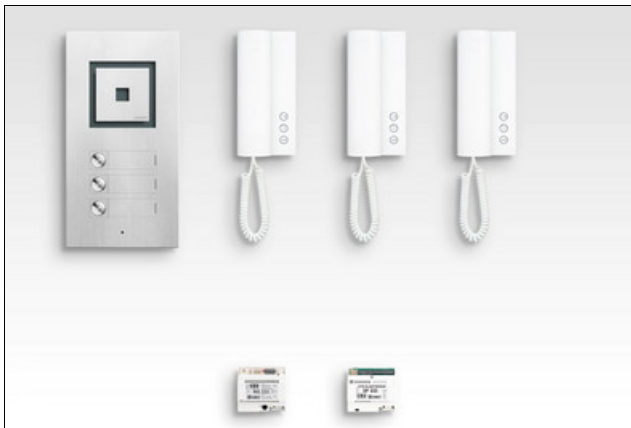

Qwikbus Sets

Qwikbus Komplettssets Varoflex

AHS 40 UP

AHS 40 AP

AFS 1000 UP

AFS 1000 AP

VSH 40 UP

VSH 40 AP

VSH 40 UP

VSH 40 AP

Qwikbus Komplettsets Inoplan

Audio-Inoplan

Video-Inoplan

16.07.2024

<https://www.str-elektronik.de/produkte/qwikbus-sets>